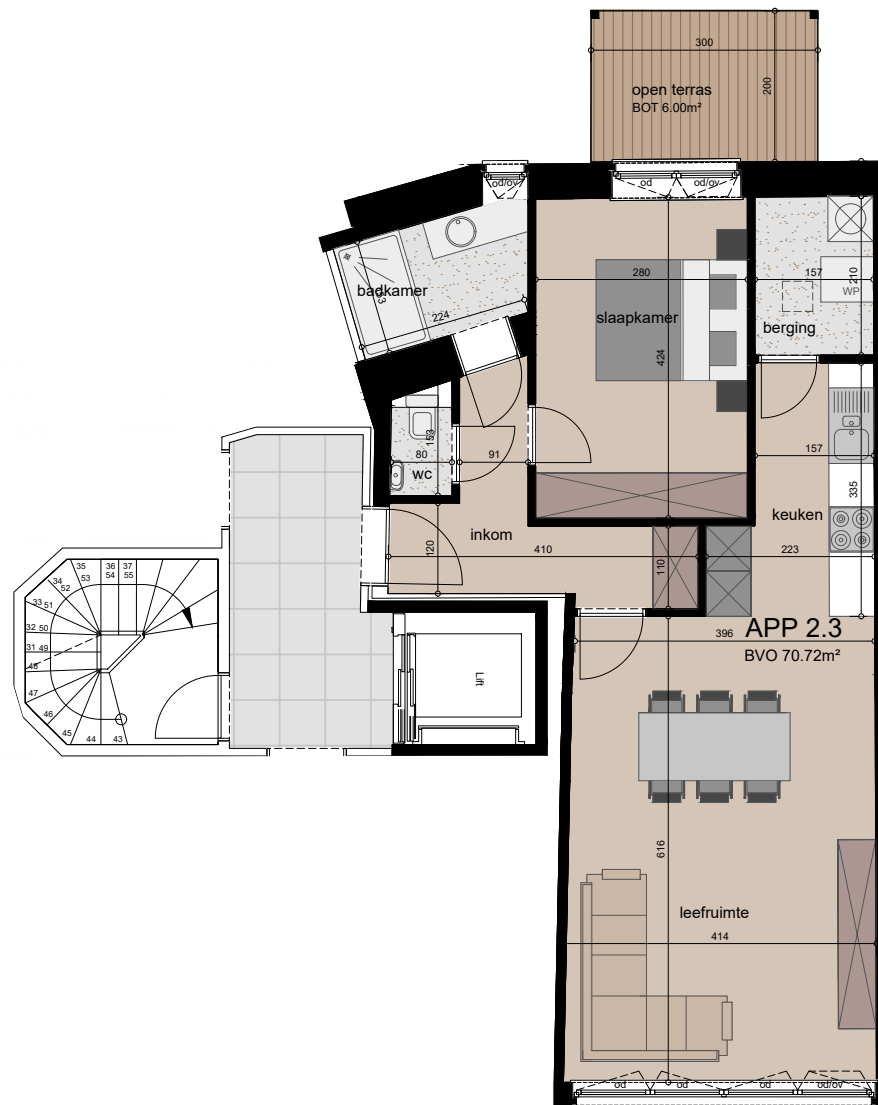

APP 2.3

Dit verkoopplan is louter indicatief.
De maten zijn benaderende maten.
De ingetekende meubels en accessoires zijn illustratief
en maken geen deel uit van de verkoopovereenkomst.

BVO - bruto verkoopbare oppervlakte: 70.72m²
BOT - bruto oppervlakte terras: 6.00m²