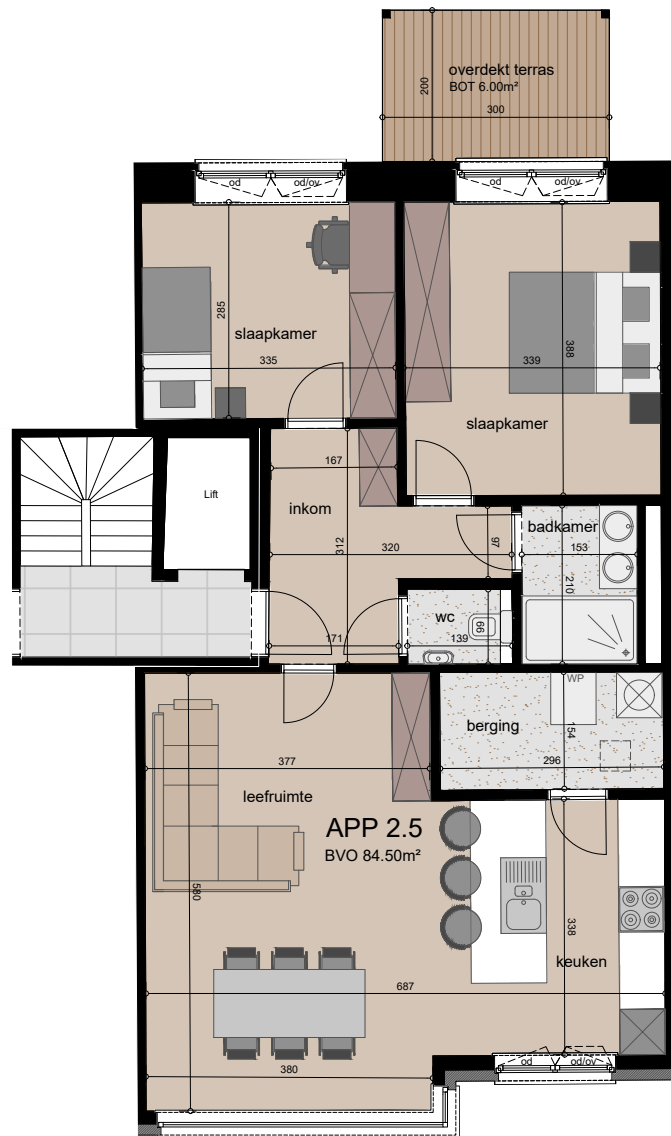

APP 2.5

Dit verkoopplan is louter indicatief.
De maten zijn benaderende maten.
De ingetekende meubels en accessoires zijn illustratief
en maken geen deel uit van de verkoopovereenkomst.

BVO - bruto verkoopbare oppervlakte: 84.50m²
BOT - bruto oppervlakte terras: 6.00m²