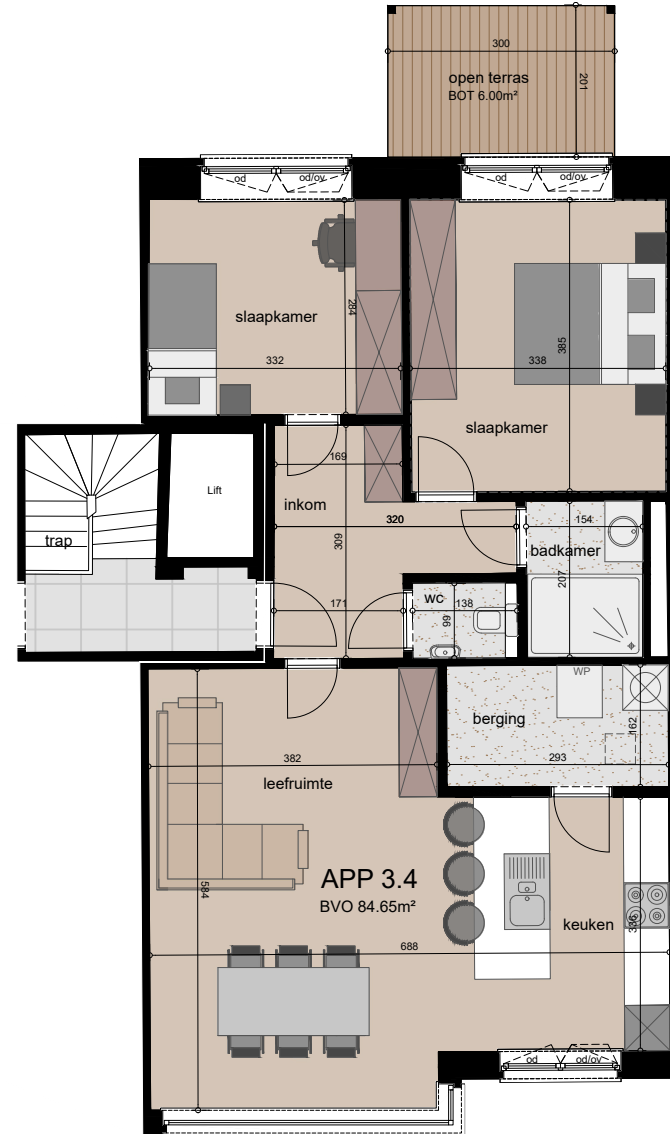

APP 3.4

Dit verkoopplan is louter indicatief.
De maten zijn benaderende maten.
De ingetekende meubels en accessoires zijn illustratief
en maken geen deel uit van de verkoopovereenkomst.

BVO - bruto verkoopbare oppervlakte: 84.65m²
BOT - bruto oppervlakte terras: 6.00m²